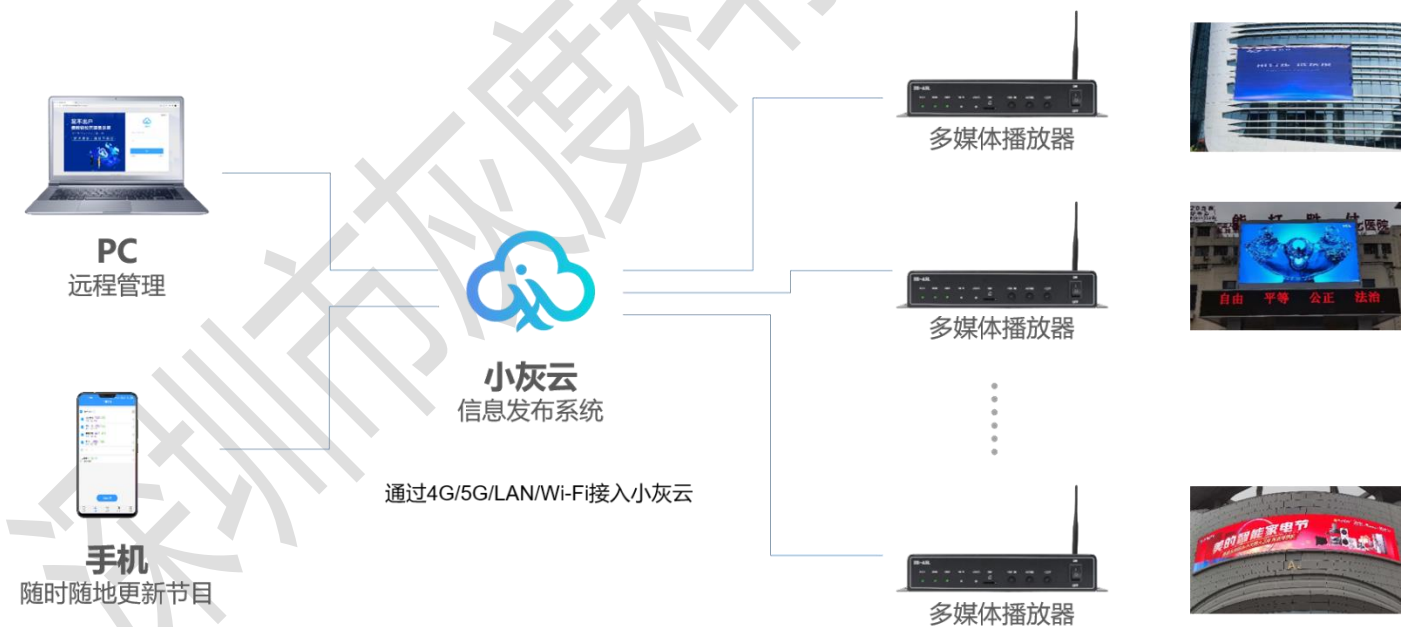

## 六、 应用场景

1. 单机控制，支持 Wi-Fi、网口直连、USB 接口进行通信。

2. 集群控制，支持互联网远程控制。

3. 同步控制，通过 HDMI 信号输入，同步播放。