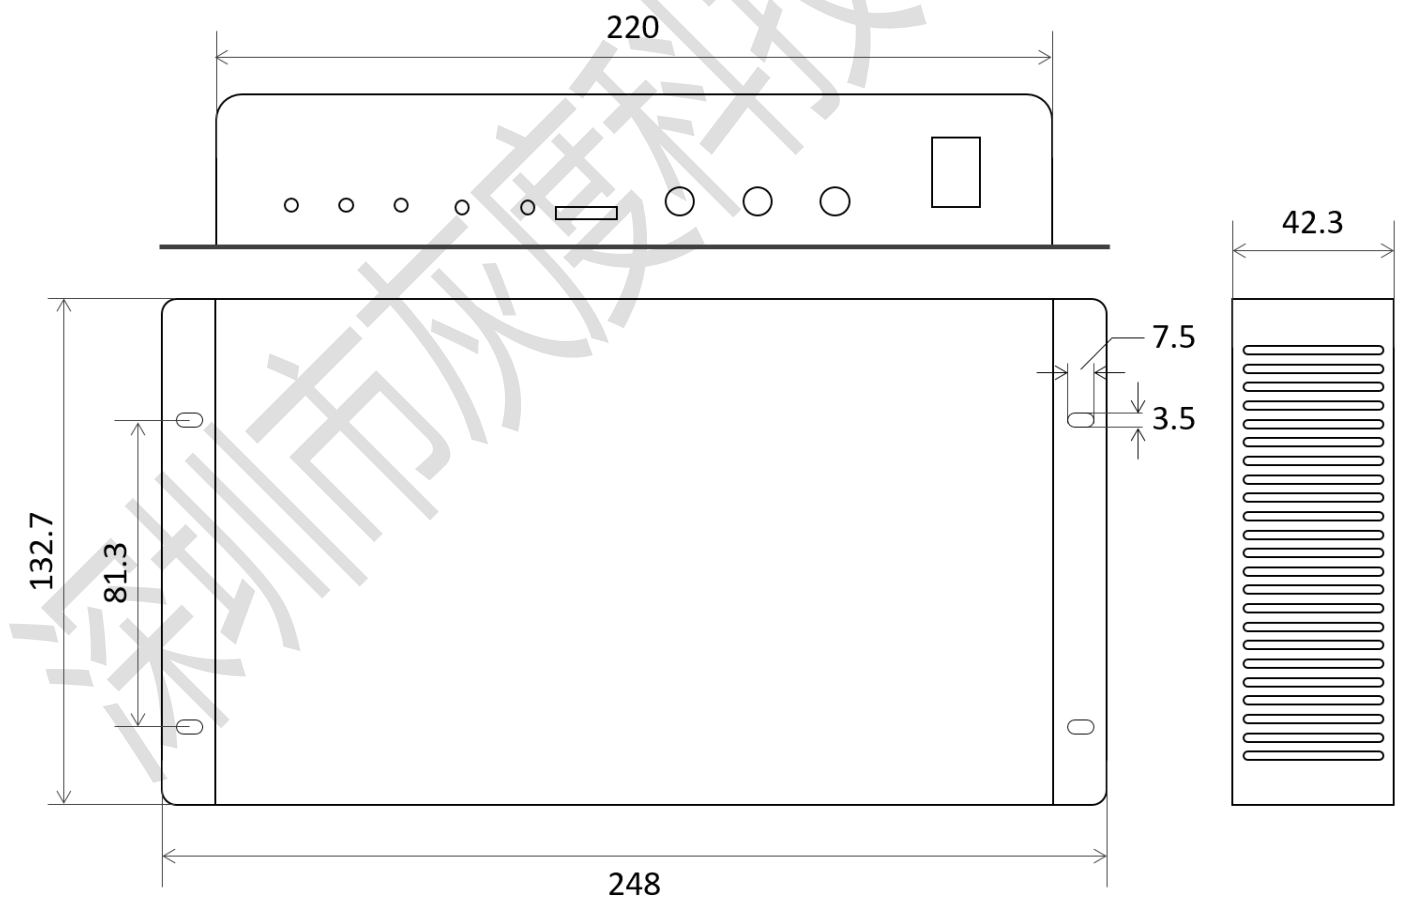

后面板:

序号	名称	说明
1	Wi-Fi 天线	连接 Wi-Fi 天线, 增强无线信号
2	传感器	外接温度、湿度、亮度、风速、风向、噪音、PM2.5、PM10、CO <sub>2</sub> 等传感器
3	4G/5G 天线	连接 4G/5G 天线 (4G 配 1 根天线, 5G 配 4 根天线, 选配)
4	电源	5V 3A, 12V 1.5A
5	输入网口	千兆输入网口, 连接电脑调试和发布节目, 可用于接入局域网或互联网
6	复位	复位针孔

## 四、产品参数

尺寸 (mm) :

公差:  $\pm 0.3$  单位: mm