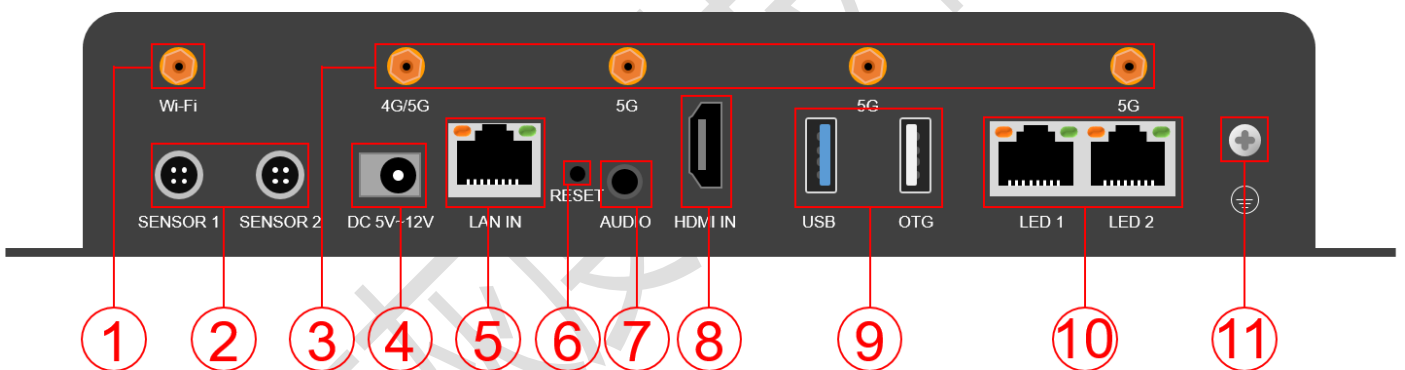

## 功能:

1. 标配 Wi-Fi, 支持手机 APP 无线控制 (支持 STA 模式, 在该模式下可设备可连接到附近的 Wi-Fi 网络);
2. 支持多路视频窗口播放 (最多支持 2 路 4K 或 6 路 1080P 或 10 路 720P 或 20 路 360P);
3. 支持同步、异步切换播放;
4. 支持选配 4G/5G (选配) 接入小灰云平台实现互联网远程集群管理。

### 前面板:

序号	名称	说明
1	工作指示灯	<p>PWR: 电源指示灯, 绿灯常亮, 电源输入正常</p> <p>RUN: 系统运行灯, 绿灯闪烁, 操作系统运行正常; 绿灯长亮或不亮系统运行异常</p> <p>DISP: 显示指示灯, 绿灯闪烁, FPGA 系统运行正常; 绿灯长亮或不亮系统运行异常</p> <p>Wi-Fi: 无线指示灯, AP 模式下, 绿灯闪烁; STA 模式下, 绿灯常亮 红灯闪烁 Wi-Fi 异常, 灯不亮; Wi-Fi 桥接不上服务器, 黄灯常亮</p>

		4G/5G: 通信网络指示灯, 绿灯常亮, 连接云服务器成功; 黄灯常亮, 连不上云服务; 红灯常亮, 无信号或 SIM 欠费或无法拨号; 红灯闪烁, 检测不到 SIM; 灯不亮, 检测不到模块
2	SIM 卡槽	Micro SIM 卡卡槽, 提供 4G/5G 联网, 实现远程控制 (选配 4G/5G 模块)
3	功能按键	HDMI IN: HDMI 信号输入, 同步播放 ASYNC: 异步模式切换 NEXT: 切换节目播放
4	电源开关	控制播放盒电源, ON 为接通电源, OFF 为断开电源

后面板:

序号	名称	说明
1	Wi-Fi 天线	连接 Wi-Fi 天线, 增强无线信号
2	传感器	外接温度、湿度、亮度、风速、风向、噪音、PM2.5、PM10、CO <sub>2</sub> 等传感器
3	4G/5G 天线	连接 4G/5G 天线 (4G 配 1 根天线, 5G 配 4 根天线, 选配)
4	电源	5V 3A, 12V 1.5A
5	输入网口	千兆输入网口, 连接电脑调试和发布节目, 可用于接入局域网或互联网
6	复位	复位针孔