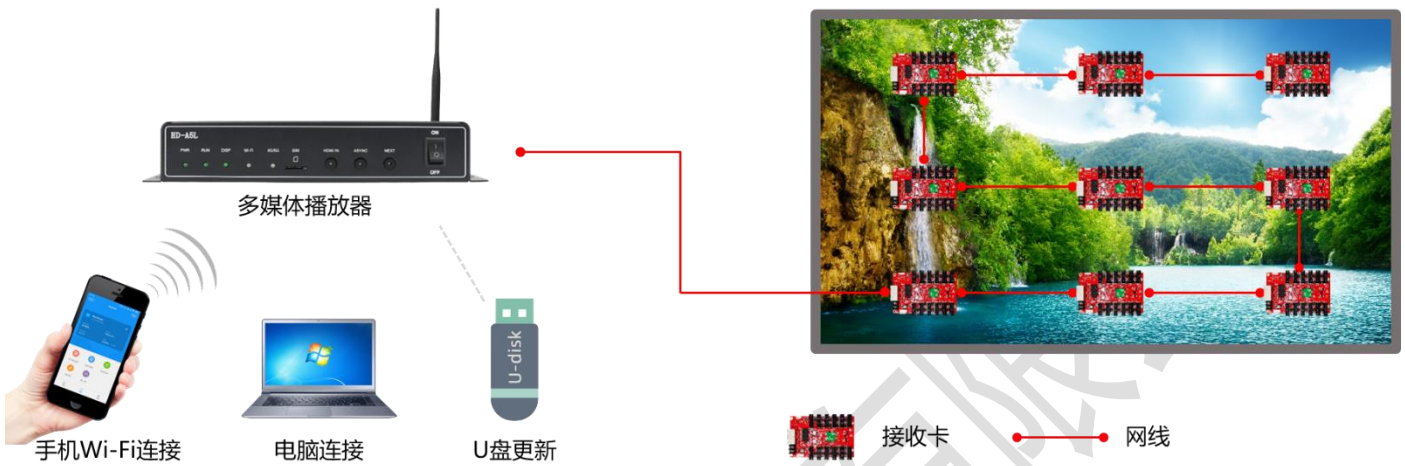

## 六、 应用场景

1. 单机控制，支持 Wi-Fi、网口直连、USB 接口进行通信。

2. 集群控制，支持互联网远程控制。

3. 同步控制，通过 HDMI 信号输入，同步播放。