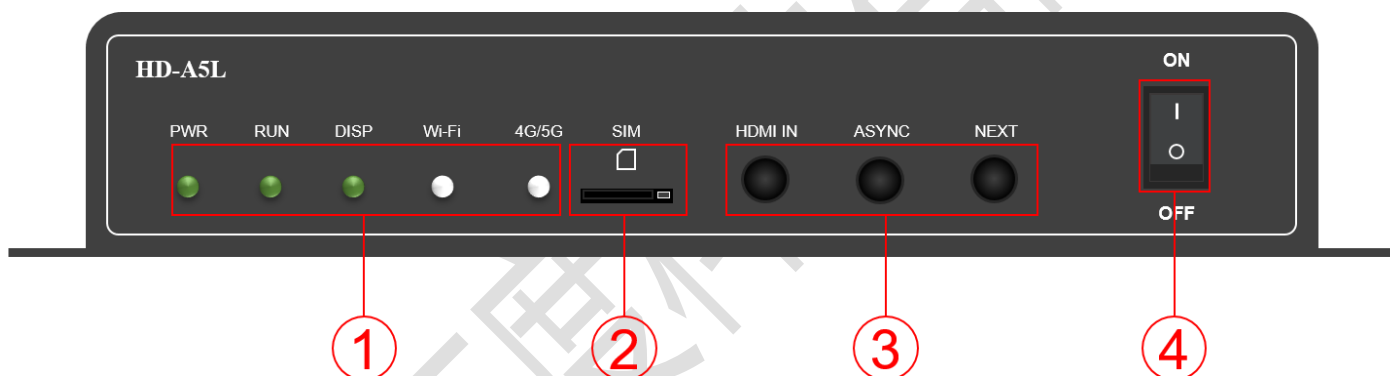

功能:

1. 标配 Wi-Fi, 支持手机 APP 无线控制 (支持 STA 模式, 在该模式下可设备可连接到附近的 Wi-Fi 网络);
2. 支持多路视频窗口播放 (最多支持 2 路 4K 或 6 路 1080P 或 10 路 720P 或 20 路 360P);
3. 支持同步、异步切换播放;
4. 支持选配 4G/5G (选配) 接入小灰云平台实现互联网远程集群管理。

三、外观说明

前面板:

序号	名称	说明
1	工作指示灯	PWR: 电源指示灯, 绿灯常亮, 电源输入正常 RUN: 系统运行灯, 绿灯闪烁, 操作系统运行正常; 绿灯长亮或不亮系统运行异常 DISP: 显示指示灯, 绿灯闪烁, FPGA 系统运行正常; 绿灯长亮或不亮系统运行异常 Wi-Fi: 无线指示灯, AP 模式下, 绿灯闪烁; STA 模式下, 绿灯常亮 红灯闪烁 Wi-Fi 异常, 灯不亮; Wi-Fi 桥接不上服务器, 黄灯常亮