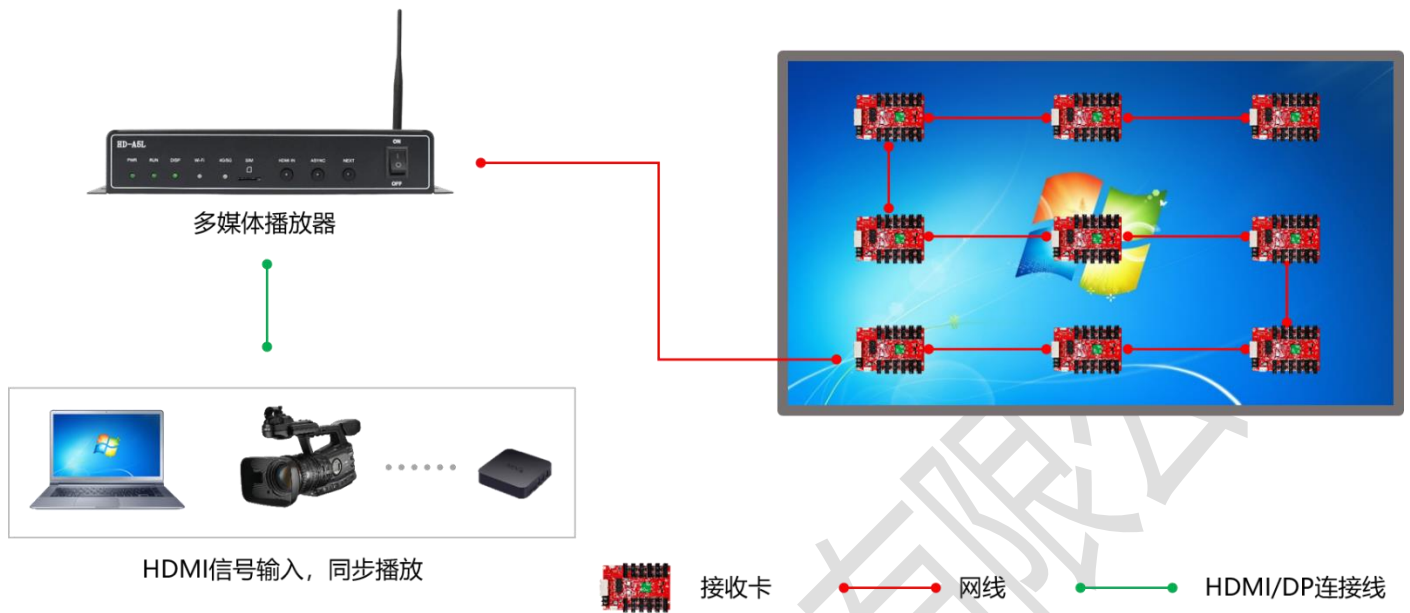

## 六、 应用场景

1. 单机控制，支持 Wi-Fi、网口直连、USB 接口进行通信。

2. 集群控制，支持互联网远程控制。

3. 同步控制，通过 HDMI 信号输入，同步播放。